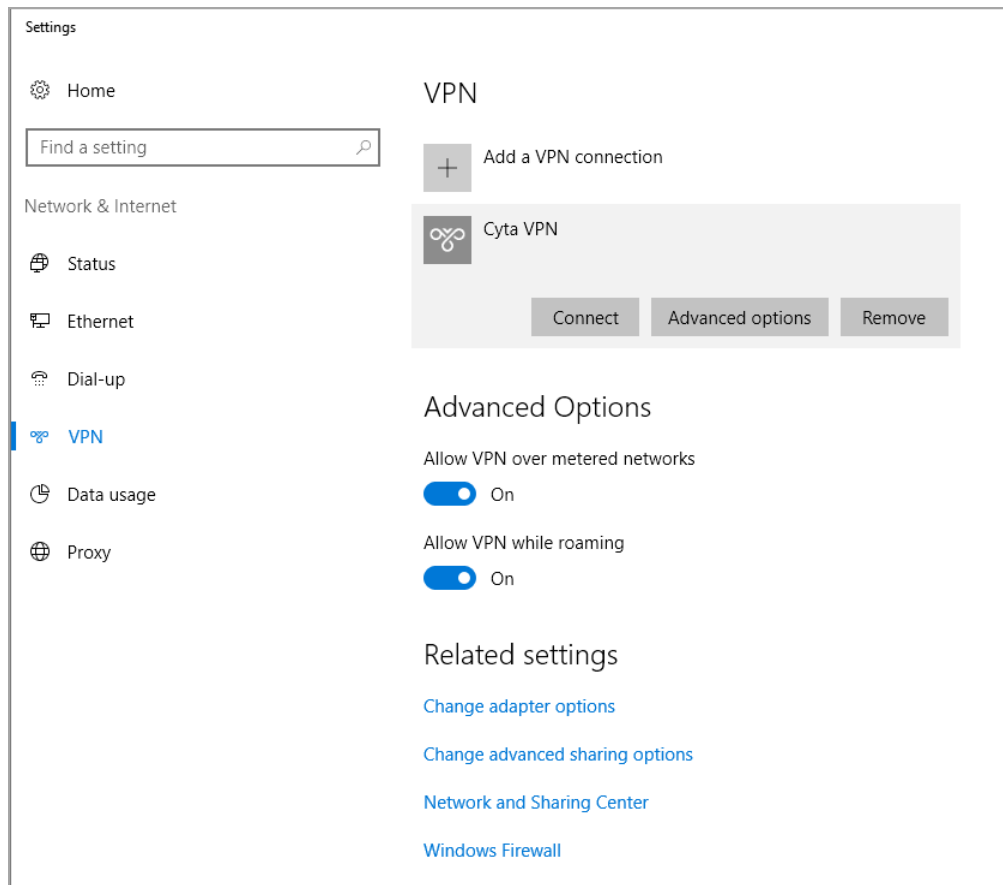

Οδηγίες δημιουργίας και χρήσης σύνδεσης VPN από το σπίτι.

(Windows 10)

1. ΔΗΜΙΟΥΡΓΙΑ ΣΥΝΔΕΣΗΣ

Στην οθόνη Windows Settings > VPN :

Κλικ στο 'Add a VPN connection'

ΣΥΝΔΕΣΗ VPN ΑΠΟ ΤΟ ΣΠΙΤΙ ΔΩΡΕΑΝ!

Στην οθόνη VPN καταχωρήστε τις ακόλουθες ρυθμίσεις :

Password : **< καταχωρήστε το password που σας έδωσε Cyta >**

ΣΥΝΔΕΣΗ VPN ΑΠΟ ΤΟ ΣΠΙΤΙ ΔΩΡΕΑΝ!

Κλικ : Remember my sign-in info

Κλικ : Save

The screenshot shows the Windows Settings application window titled "Settings" with a blue background. The main heading is "Add a VPN connection". Below this, there are several input fields and dropdown menus:

- VPN provider:** A dropdown menu with "Windows (built-in)" selected.
- Connection name:** A text input field containing "Cyta VPN".
- Server name or address:** A text input field containing "195.14.129.98".
- VPN type:** A dropdown menu with "Point to Point Tunneling Protocol (PPTP)" selected.
- Type of sign-in info:** A dropdown menu with "User name and password" selected.
- User name (optional):** An empty text input field.
- Password (optional):** An empty text input field.
- Remember my sign-in info:** A checked checkbox.

At the bottom right, there are two buttons: "Save" and "Cancel".

2. ΧΡΗΣΗ ΣΥΝΔΕΣΗΣ

Στην οθόνη Windows Settings > Κλικ 'Connect' στο εικονίδιο 'Cyta VPN'

ΣΥΝΔΕΣΗ VPN ΑΠΟ ΤΟ ΣΠΙΤΙ ΔΩΡΕΑΝ!

Σημείωση :

Όταν ο υπολογιστής συνδεθεί στο VPN παίρνει διεύθυνση IP στο range 192.168.0.1/24 και μπορεί να συνδεθεί με οποιοδήποτε σημείο εντός του εταιρικού VPN.