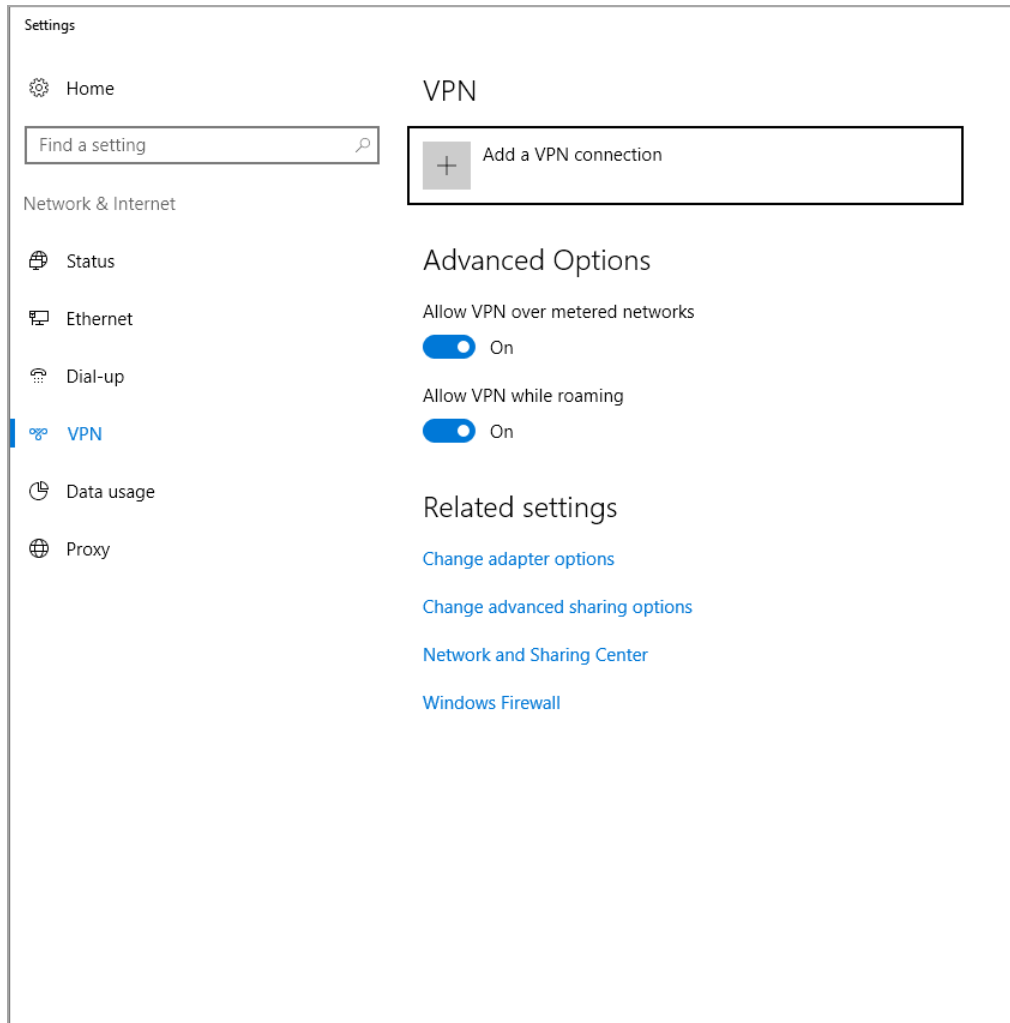

ΣΥΝΔΕΣΗ VPN ΑΠΟ ΤΟ ΣΠΙΤΙ ΔΩΡΕΑΝ!

Συνδεθείτε από το σπίτι στο δίκτυο της επιχείρησής σας για να έχετε πρόσβαση στις εφαρμογές και στα αρχεία που διατηρείτε.

Για τη σύνδεση από το σπίτι, σας παρέχουμε ένα λογαριασμό διαχείρισης καθώς και κωδικούς πρόσβασης τους οποίους οι εργαζόμενοι σας μπορούν να χρησιμοποιούν για να έχουν πρόσβαση από τον υπολογιστή τους στο σπίτι, στο δίκτυο της επιχείρησής σας. Μπορείτε να εξασφαλίσετε μέχρι και 10 λογαριασμούς ανά δίκτυο.

Οδηγίες δημιουργίας και χρήσης σύνδεσης VPN από το σπίτι.

(Windows 10)

1. ΔΗΜΙΟΥΡΓΙΑ ΣΥΝΔΕΣΗΣ

Στην οθόνη Windows Settings > VPN :

Κλικ στο 'Add a VPN connection'

ΣΥΝΔΕΣΗ VPN ΑΠΟ ΤΟ ΣΠΙΤΙ ΔΩΡΕΑΝ!

Στην οθόνη VPN καταχωρήστε τις ακόλουθες ρυθμίσεις :

VPN Provider : **Windows (built-in)**

Connection Name : **Cyta VPN**

Server name or address : **195.14.129.98**

VPN type : **Point to point tunneling protocol (PPTP)**

User name : **<καταχωρήστε το username που σας έδωσε Cyta>**

Password : **< καταχωρήστε το password που σας έδωσε Cyta >**

ΣΥΝΔΕΣΗ VPN ΑΠΟ ΤΟ ΣΠΙΤΙ ΔΩΡΕΑΝ!

Κλικ : Remember my sign-in info

Κλικ : Save

The screenshot shows the Windows Settings application window titled "Settings" with a blue background. The main heading is "Add a VPN connection". Below this, there are several input fields and dropdown menus: